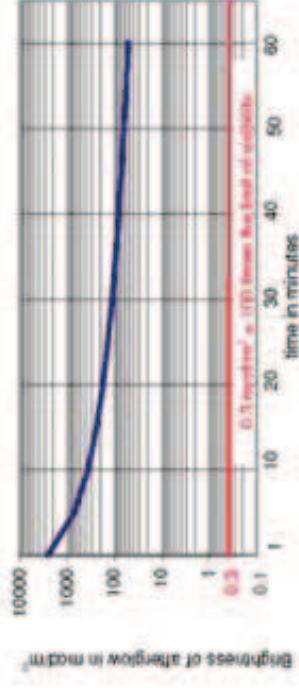

Novità Tecniche 2013

Prodotti Scenica

Miglioramento estetico della Guida Mobile.

Novità Tecniche 2013

Prodotti Scenica

**Nuova Catena
Fosforescente**

**Assoluta novità
Maggiore visibilità
Maggiore sicurezza**

Typical decay curve

Test di laboratorio assicurano una visibilità pari a 10 ore con una carica di 1 ora di luce solare!